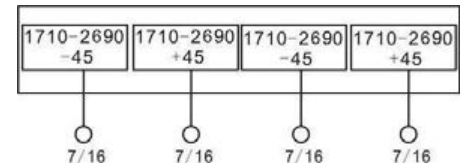

# Times Antenna

产品 Product:	电调天线 Electrical Downtilt Antenna
频段 Freq:	1710-2690MHz
极化 Pol:	$\pm 45^\circ$
波瓣宽度 B W:	$65^\circ$

电气性能 ELECTRICAL	
型号 Model	TA-PV1727-12-65DTx4
频率范围 Frequency Range -MHz	1710-1880   1920-2200   2200-2500   2500-2690
增益 Gain -dBi	12   12.3   12.5   12.8
电下倾角 Electrical downtilt - $^\circ$	0~12   0~12   0~12   0~12
波瓣宽度 Beamwidth - $^\circ$	H:68 E:28   H:66 E:24   H:64 E:20   H:62 E:19
三阶互调 Intermodulation IM3	$\leq -150\text{dBc}(2 \times 43\text{dBm})$
前后比 F/B ratio	$\geq 25\text{-dB}$
隔离度 Isolation	$\geq 23\text{-dB}$
交叉极化分辨率 Cross-polar ratio	$\geq 15(\pm 60^\circ \geq 10)$
电压驻波比 VSWR	$\leq 1.5$
极化方式 Polarization	$\pm 45^\circ$
最大功率 Max power	200 -W
输入阻抗 Nominal Impedance	50 - $\Omega$
雷电保护 Lightning protection	直流接地 DC Ground

机械参数 MECHANICAL	
接头型号 Connector	4x7/16DIN-Female
接头位置 Connector Position	底部 Bottom
外罩材料 Radome Material	UPVC
外罩颜色 Radome Color	灰色 Grey
天线尺寸 Dimension	400x285x135-mm
重量 Weight	5-KG
抗风强度 Rated Wind Velocity	60-m/s
机械下倾角 Mechanical tilt	0~10 $^\circ$
工作温度 Operating temperature	-40~60- $^\circ\text{C}$
抱杆直径 Mounting hardware	$\phi 50 \sim \phi 115\text{-mm}$