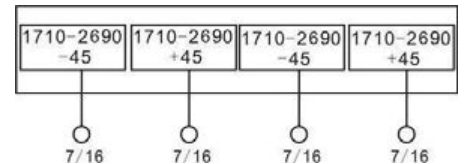

Times Antenna

产品 Product:	电调天线 Electrical Downtilt Antenna
频段 Freq:	1710-2690MHz
极化 Pol:	$\pm 45^\circ$
波瓣宽度 B W:	65°

电气性能 ELECTRICAL	
型号 Model	TA-PV1727-15-65DTx4
频率范围 Frequency Range -MHz	1710-1880 1920-2200 2200-2500 2500-2690
增益 Gain -dBi	14.3 14.5 14.7 15
电下倾角 Electrical downtilt - $^\circ$	0~12 0~12 0~12 0~12
波瓣宽度 Beamwidth - $^\circ$	H:68 E:12 H:66 E:11 H:64 E:10 H:62 E:9
三阶互调 Intermodulation IM3	$\leq -150\text{dBc}(2 \times 43\text{dBm})$
前后比 F/B ratio	$\geq 25\text{-dB}$
隔离度 Isolation	$\geq 25\text{-dB}$
交叉极化分辨率 Cross-polar ratio	$\geq 15(\pm 60^\circ \geq 10)$
电压驻波比 VSWR	≤ 1.5
极化方式 Polarization	$\pm 45^\circ$
最大功率 Max power	200 -W
输入阻抗 Nominal Impedance	50 - Ω
雷电保护 Lightning protection	直流接地 DC Ground

机械参数 MECHANICAL	
接头型号 Connector	4x7/16DIN-Female
接头位置 Connector Position	底部 Bottom
外罩材料 Radome Material	UPVC
外罩颜色 Radome Color	灰色 Grey
天线尺寸 Dimension	650x285x135-mm
重量 Weight	8-KG
抗风强度 Rated Wind Velocity	60-m/s
机械下倾角 Mechanical tilt	0~10 $^\circ$
工作温度 Operating temperature	-40~60- $^\circ\text{C}$
抱杆直径 Mounting hardware	$\phi 50 \sim \phi 115\text{-mm}$